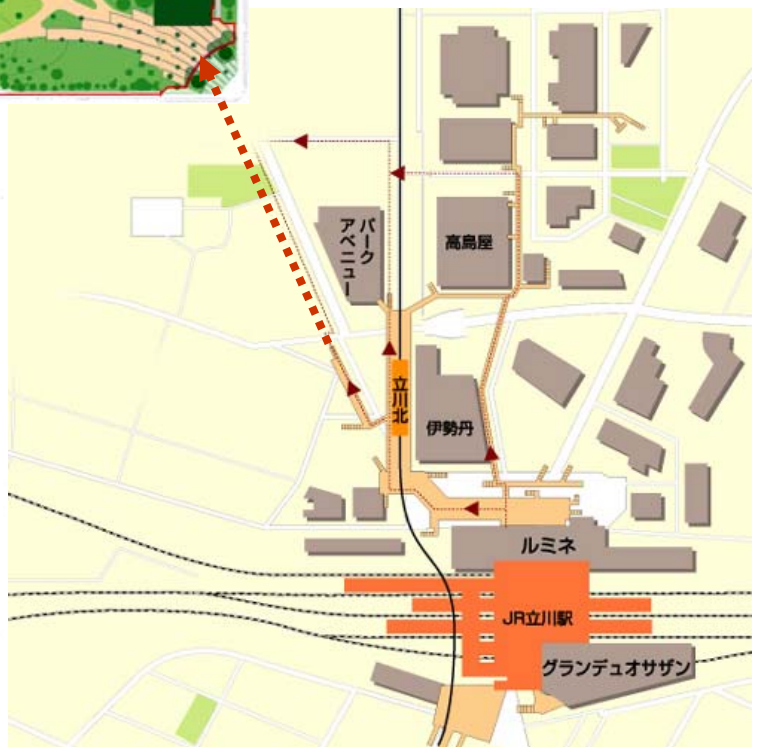

自然発見塾 ニュース

国営昭和記念公園 花みどり文化センター発行

平成22年度 第9回 自然発見塾 in 国営昭和記念公園のご案内

開催日時：2010年12月19日（日曜日）午後1時30分～3時30分

集合場所：国営昭和記念公園 みどりの文化ゾーン 花みどり文化センター内 研修室

テーマ：自然発見塾スペシャル 「もうすぐ楽しいクリスマス！」

内容：この1年間のあいだに開いた自然発見塾をふりかえりながら、みんなで楽しく遊びましょう！
すてきなクリスマスプレゼント（裏をみてね）もあるよ！

申込み先：国営昭和記念公園 昭和 Management センター 花みどり文化センター 自然発見塾 係
電話 042-526-8787

参加資格：小学校1年生以上 参加費：300円（保険加入料を含みます）

当日参加申し込みも受け付けますが、保険加入手続きが行えないため、自己責任での参加となります。

集合場所

会場への案内地図

会場は、JR立川駅から歩いて15分くらいのところです。

とも
お友だちをさそって
さんか
参加してね！

自然発見塾 「秋の実りをさがそう」スナッフ

2010年10月17日(日曜日)午後1時30分～3時30分 会場:国営昭和記念公園こどもの森付近

がつ よてい
 12月の予定

ことしさいご しぜんはっけんじゅく
 今年最後の自然発見塾です。

はやめにでんわ もう こ
 はやめに電話で申し込んでね!

ていいん めい
 定員は30名です。

回	種 目	日 程	内 容
9	みんなの教室	12月19日	もうすぐ楽しいクリスマス!